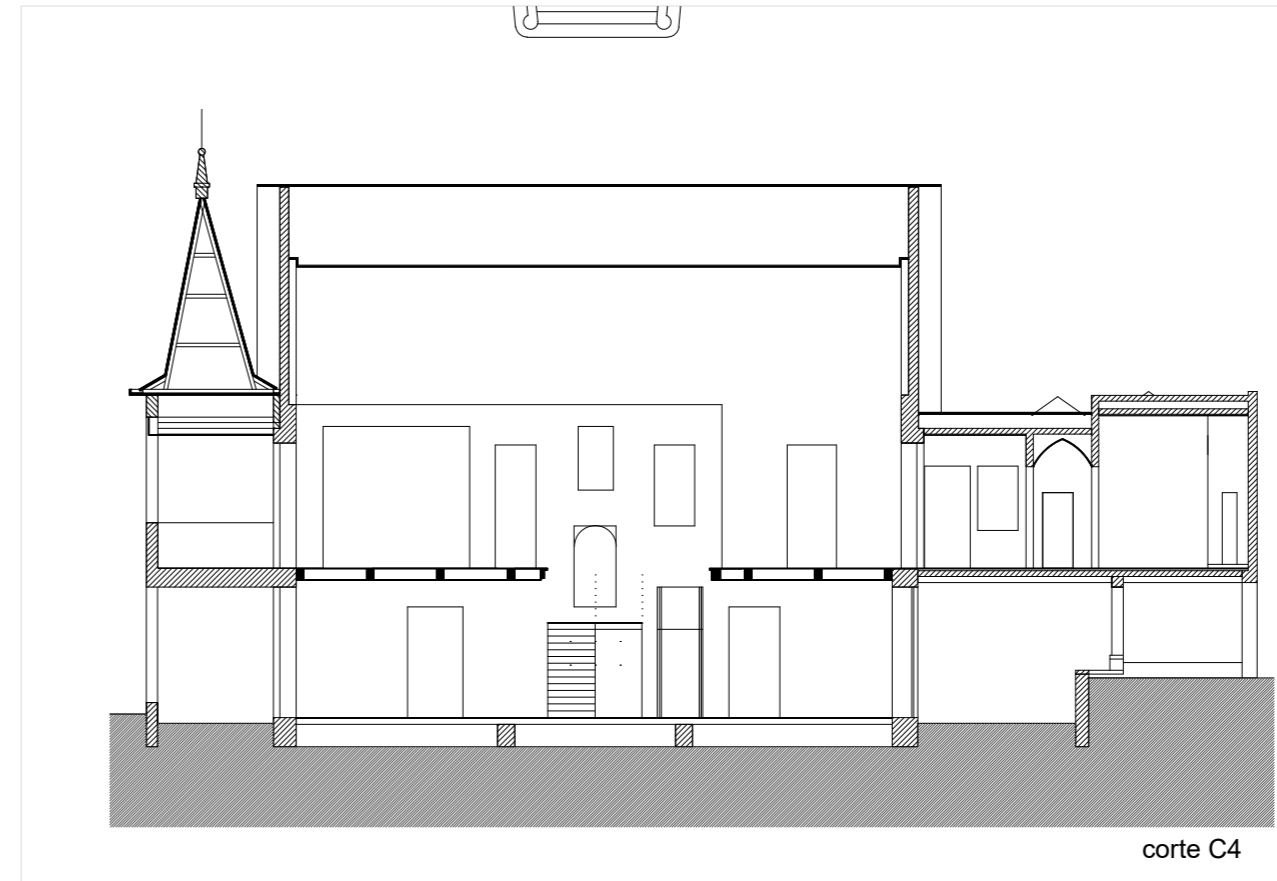

corte C2

corte C4

corte C3

corte C5

REVIVE
Reabilitação, Património e Turismo

Designação:
Palacete dos Condes Dias Garcia
S. João da Madeira

Data:
outubro 2019

Peça desenhada:
Cortes

Escala:
1 / 200

Desenho nº

03