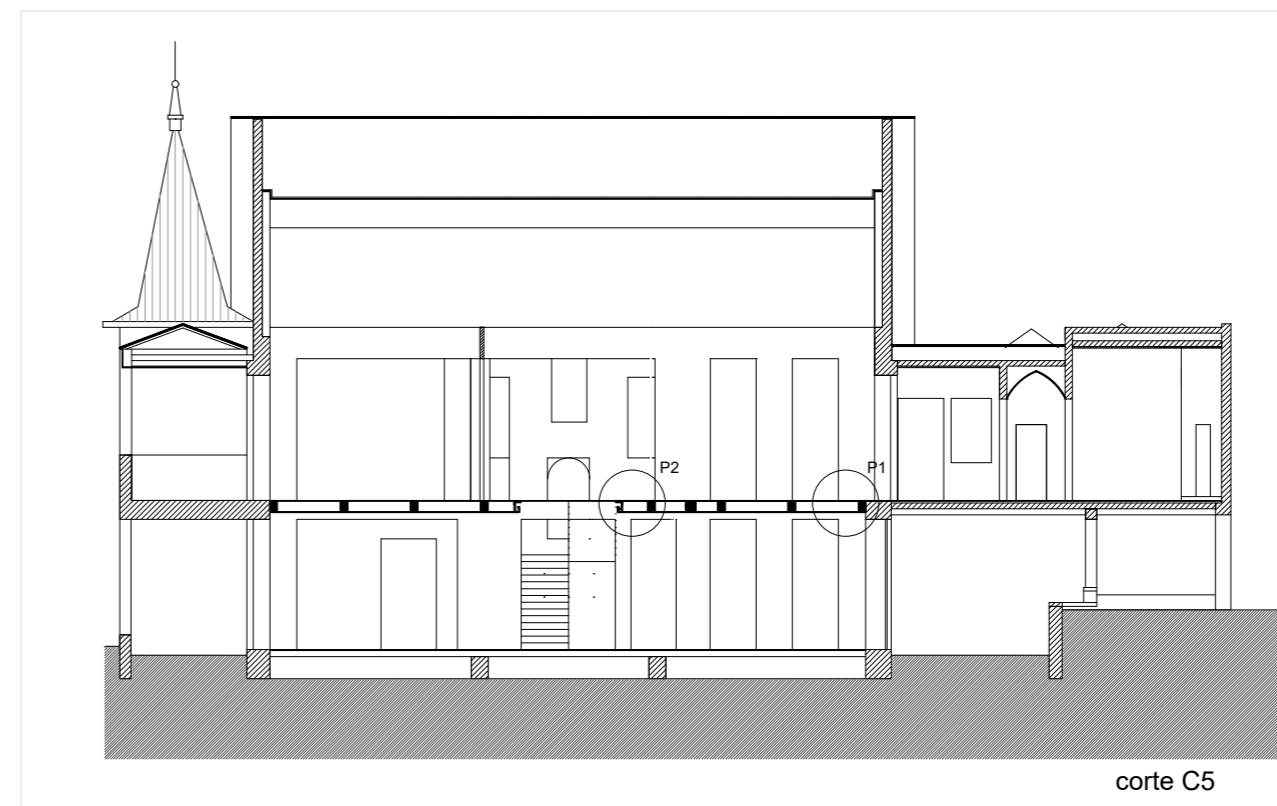

corte C2

corte C4

corte C3

corte C5

REVIVE
Reabilitação, Património e Turismo

Designação:
Palacete dos Condes Dias Garcia
S. João da Madeira

Data:
outubro 2019

Peça desenhada:
Cortes

Escala:
1 / 200

Desenho nº

03