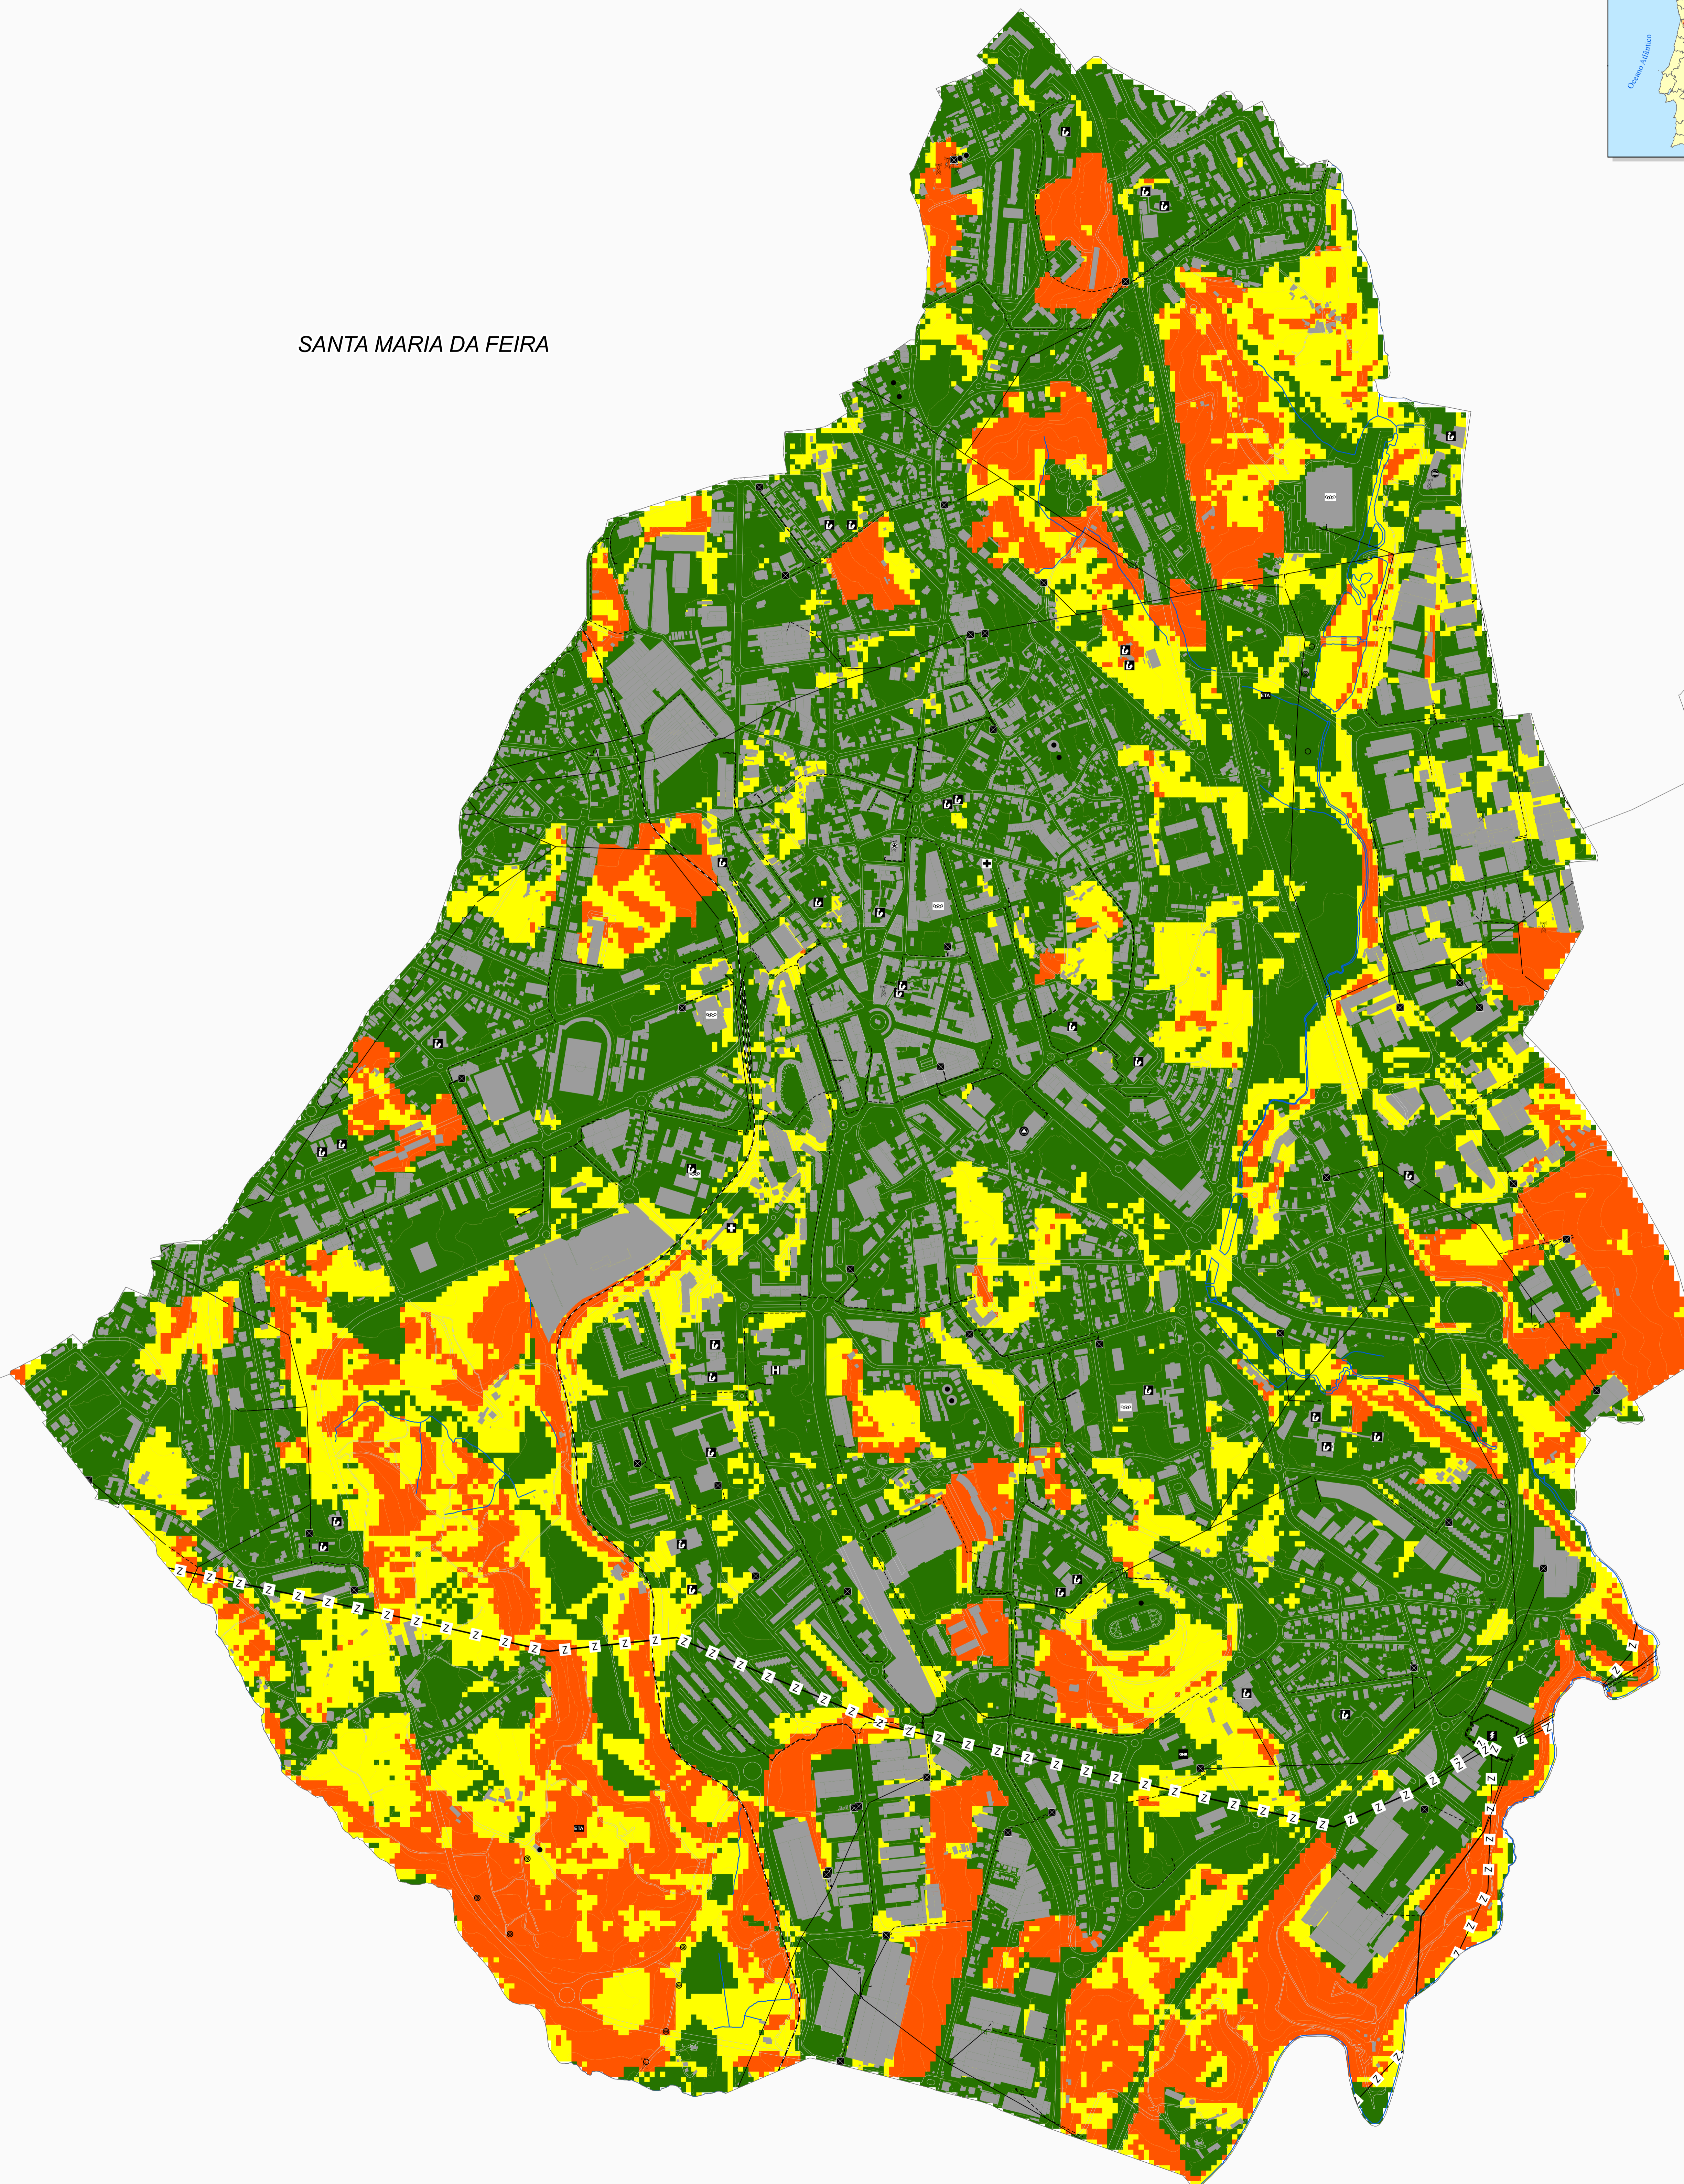

Carta de Localização do Risco  
Movimentos de Massa em Vertentes

SANTA MARIA DA FEIRA

**Legenda**

**Susceptibilidade**

- Moderada
- Baixa
- Nula ou não aplicável

**Agentes de Protecção Civil**

- Protecção Civil
- Bombeiros
- PSP
- GNR
- Cruz Vermelha
- Hospital
- Centro de Saúde

**Equipamentos**

- Estabelecimento de Ensino
- Pavilhão Desportivo

**Infraestruturas da rede eléctrica**

- Subestação eléctrica
- Posto de transformação
- AT, Aérea
- MT, Aérea
- MT, Subterrânea

**Infraestruturas da rede de água**

**Captação**

- Furo
- Popa

**Tratamento**

- ETA

**Armazenamento**

- Reservatório

**Comunicações**

- Antena
- Rede Ferroviária
- Rede Viária
- Edificado
- Hidrografia