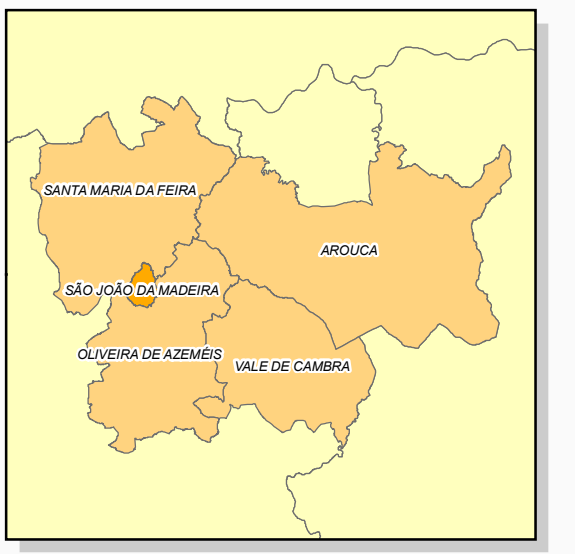

Carta de Localização do Risco Contaminação de Aquíferos

SANTA MARIA DA FEIRA

OLIVEIRA DE AZEMÉIS

- Legenda**
- Susceptibilidade**
- Elevada
 - Moderada
 - Baixa
 - Muito baixa / nula
- Agentes de Protecção Civil**
- Protecção Civil
 - Bombeiros
 - PSP
 - GNR
 - + Cruz Vermelha
 - Hospital
 - Centro de Saúde
- Equipamentos**
- Estabelecimento de Ensino
 - Pavilhão Desportivo
- Infraestruturas da rede eléctrica**
- Subestação eléctrica
 - Posto de transformação
 - Z — AT, Aérea
 - MT, Aérea
 - MT, Subterrânea
- Infraestruturas da rede de água**
- Captação**
- Furo
 - Poço
- Tratamento**
- ETA
- Armazenamento**
- Reservatório
- Comunicações**
- Antena
 - Rede Ferroviária
 - Rede Viária
 - Edificado
 - Hidrografia