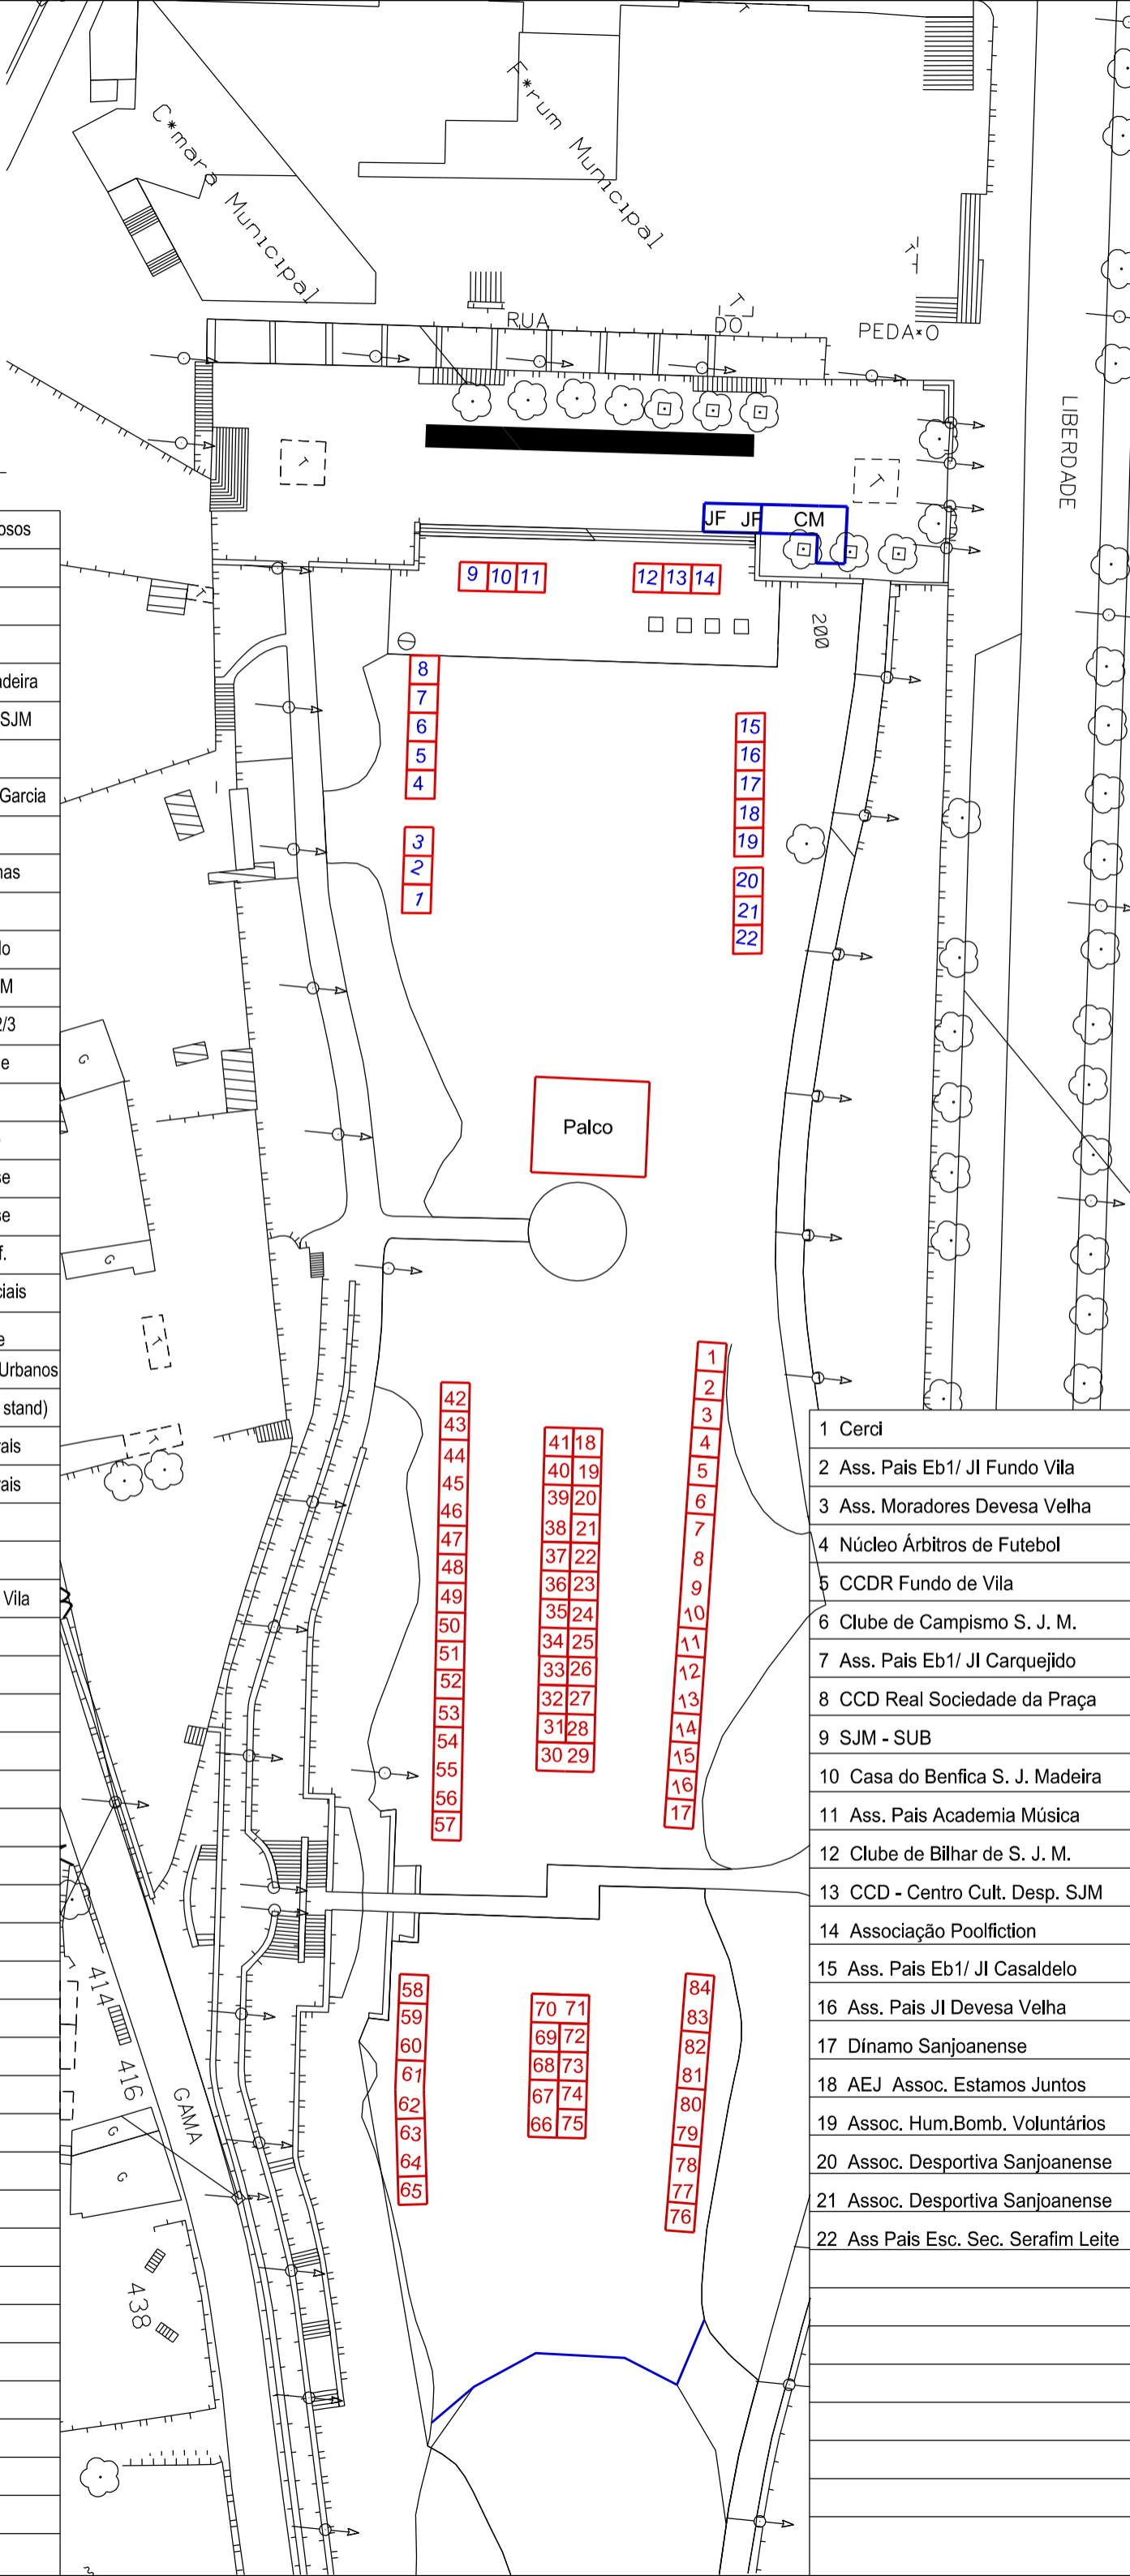

S. João da Madeira

Câmara Municipal

A Cidade no Jardim

05/06 a 10/06/2015

1 Banda de Música S. J. Madeira	52 Clube de Campismo SJM
2 Comissão de Festas da Cidade	53 ACAIS - Ass. Centro Apoio Idosos
3 Associação Moradores do Orreiro	54 Santa Casa da Misericórdia
4 Grupo Paroquial Missionário	55 Santa Casa da Misericórdia
5 SJM-SUB - Ass. Activid. S. J. M.	56 Santa Casa da Misericórdia
6 Casa do Benfica de SJM	57 Lions Clube de S. João da Madeira
7 Agrup. Escolas Oliveira Júnior	58 Núc. Sporting Clube Portugal SJM
8 Agrup. Escolas Oliveira Júnior	59 EB1/JI Conde Dias Garcia
9 Agrup. Escolas Oliveira Júnior	60 Ass. Pais EB1/JI Conde Dias Garcia
10 Agrup. Escolas Oliveira Júnior	61 EB1/JI das Fontainhas
11 Dinamo Sanjoanense	62 Ass. Pais EB1/JI das Fontainhas
12 Creche Albino Dias F. Garcia	63 EB1/JI de Carquejido
13 Creche Albino Dias F. Garcia	64 Ass. Pais EB1/JI de Carquejido
14 Mentres Brilhantes	65 Canil Intermunicipal da AMTSM
15 Os Kágados	66 Agrup. Esc. J. S. C. Esc. EB2/3
16 CCDR Fundo de Vila	67 Agrup. Esc. J. S. C. Esc. Sede
17 Ass. Com. Ovar e S. J. Madeira	68 Ass. Pais EB1/JI do Parrinho
18 Cruz Vermelha Portuguesa	69 Ass. Pais EB1/JI de Casadelo
19 Liga Portuguesa Contra o Cancro	70 ADS - Ass. Desp. Sanjoanense
20 Ass. Pais EDDALM	71 ADS - Ass. Desp. Sanjoanense
21 EDDALM	72 ASSP - Ass. Solid. Social Prof.
22 Papa-Léguas	73 ARMA - Ass. Sanj. Artes Marciais
23 NAFSJM - Núc. Árb. Futebol SJM	74 Ass. Cult. Spirit of Art e Academia de Bailado Liliana Leite
24 Núc. Apoio Pais Criança Hiperactiva	75 Associação dos Jovens Ecos Urbanos
25 Associação Poolfiction	76 Clube Empresários SJM (sem stand)
26 Associação Moradores Devesa Velha	77 ACAM Ass. Cult. Alão de Morais
27 Universidade Aberta CLA SJM	78 ACAM Ass. Cult. Alão de Morais
28 Banco Local Voluntariado	79 Ass. Pais EB1/JI do Parque
29 Ass. Hum. Bomb. Volunt. S. J. M.	80 EB1/JI do Parque
30 Ass. Hum. Bomb. Volunt. S. J. M.	81 Ass. Pais EB1/JI de Fundo de Vila
31 Casa do FCP S. João da Madeira	82 EB1/JI de Fundo de Vila
32 Associação Motard 3700	83 Agrup. Escolas Serafim Leite
33 Núcleo de Ensino Estrela Guia	84 Agrup. Escolas Serafim Leite
34 Ass. Desp. Comb. Iron Legs Acad.	84 Câmara Municipal
35 Ass. Paraq. Terras de Santa Maria	85 Câmara Municipal
36 CCD Real Sociedade da Praça	86 Câmara Municipal
37 Ass. Port. Shaolin - Shaolin Si	87 Câmara Municipal
38 Associação de Apoio à Educação	88 Junta de Freguesia
39 Centro de Educação Integral	89 Junta de Freguesia
40 CHEDV Hospital Dia Psiquiatria	
41 Fábrica da Igreja Paroquial/ Conf. S. Vicente Paulo e S. José	
42 Aní S. João	
43 AEJ Ass. Estamos Juntos	
44 Univ. Sénior Rotary Club SJM	
45 Rotary Club S. João da Madeira	
46 Rotaract Club S. João da Madeira	
47 CCD - Centro Cult. Desp. SJM	
48 Serv. Sociais Pessoal Mun. SJM	
49 Tuna dos Voluntários	
50 Associação É Bom Viver	
51 APROJ - Ass. Prom. Juventude	