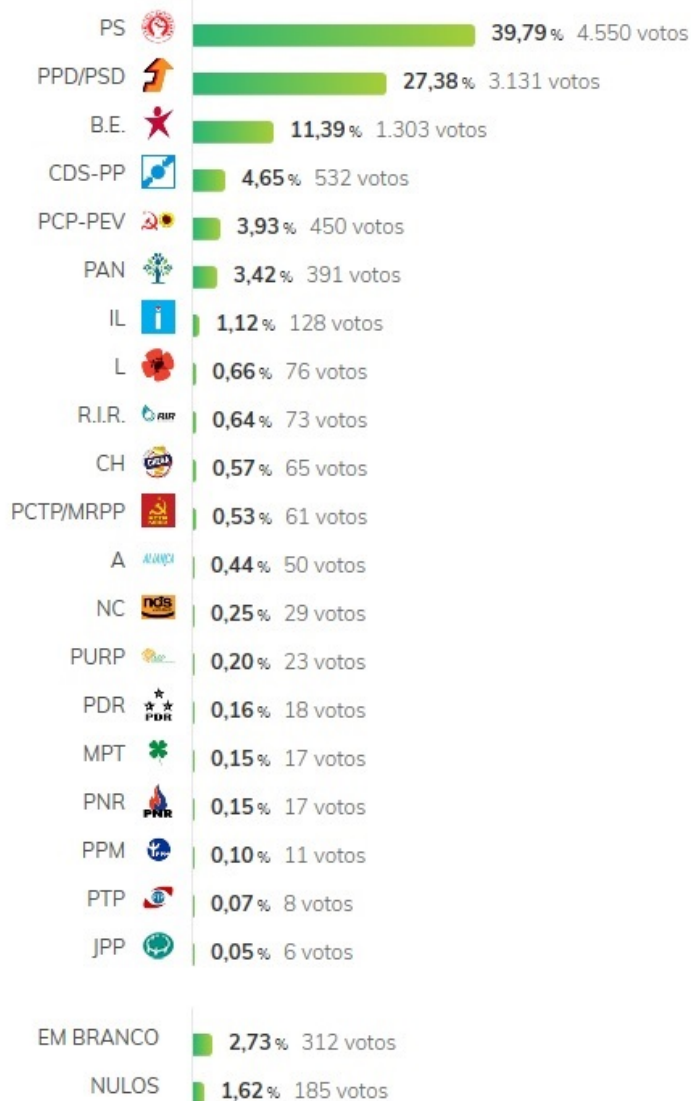

São João da Madeira

Contagem terminada.
1 freguesia apurada.

Concelho:

Mapa Lista

Distrito: [Aveiro](#)

Concelho: **São João da Madeira**

Votantes
57,05%

11.436 votantes
20.047 inscritos